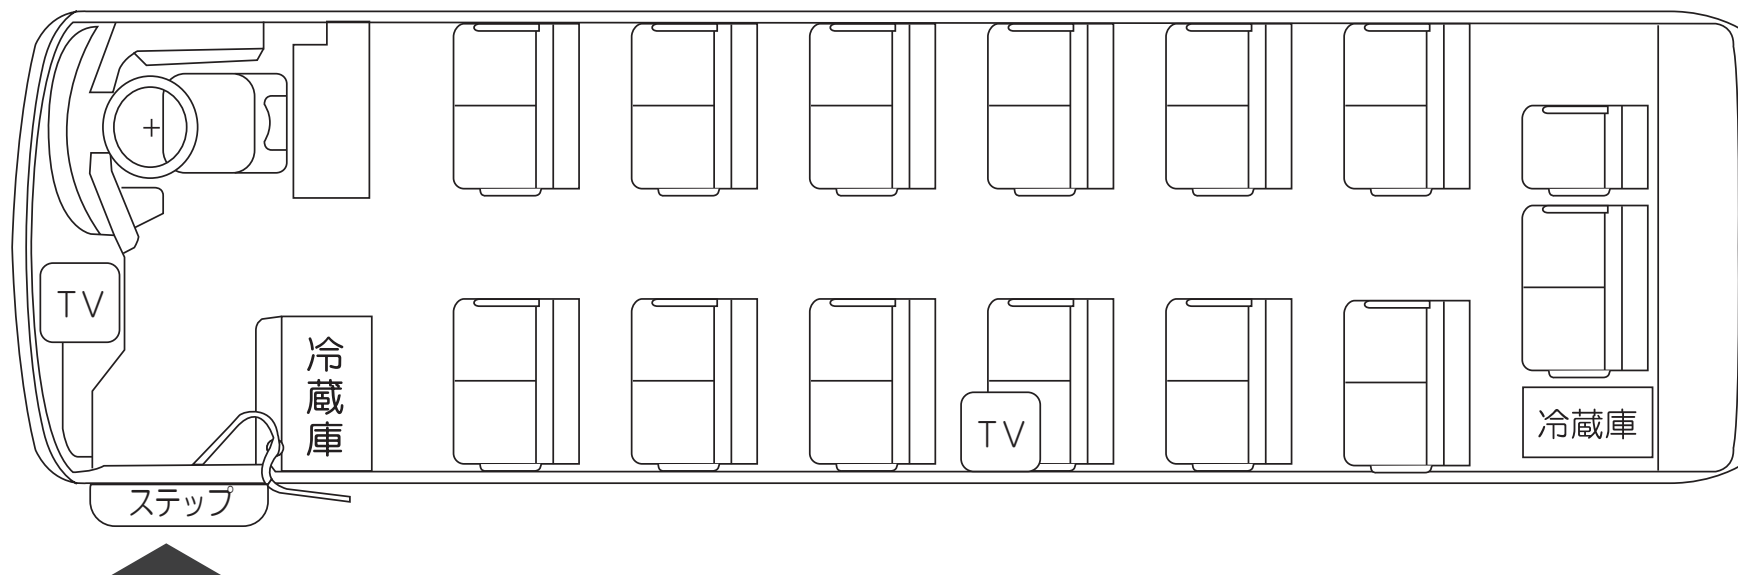

Clover27E

乗車定員 : 27 名 (正座席 : 27 席)

S'ELEGAR

全長 : 899 cm 全幅 : 249 cm 全高 : 342 cm

Standard